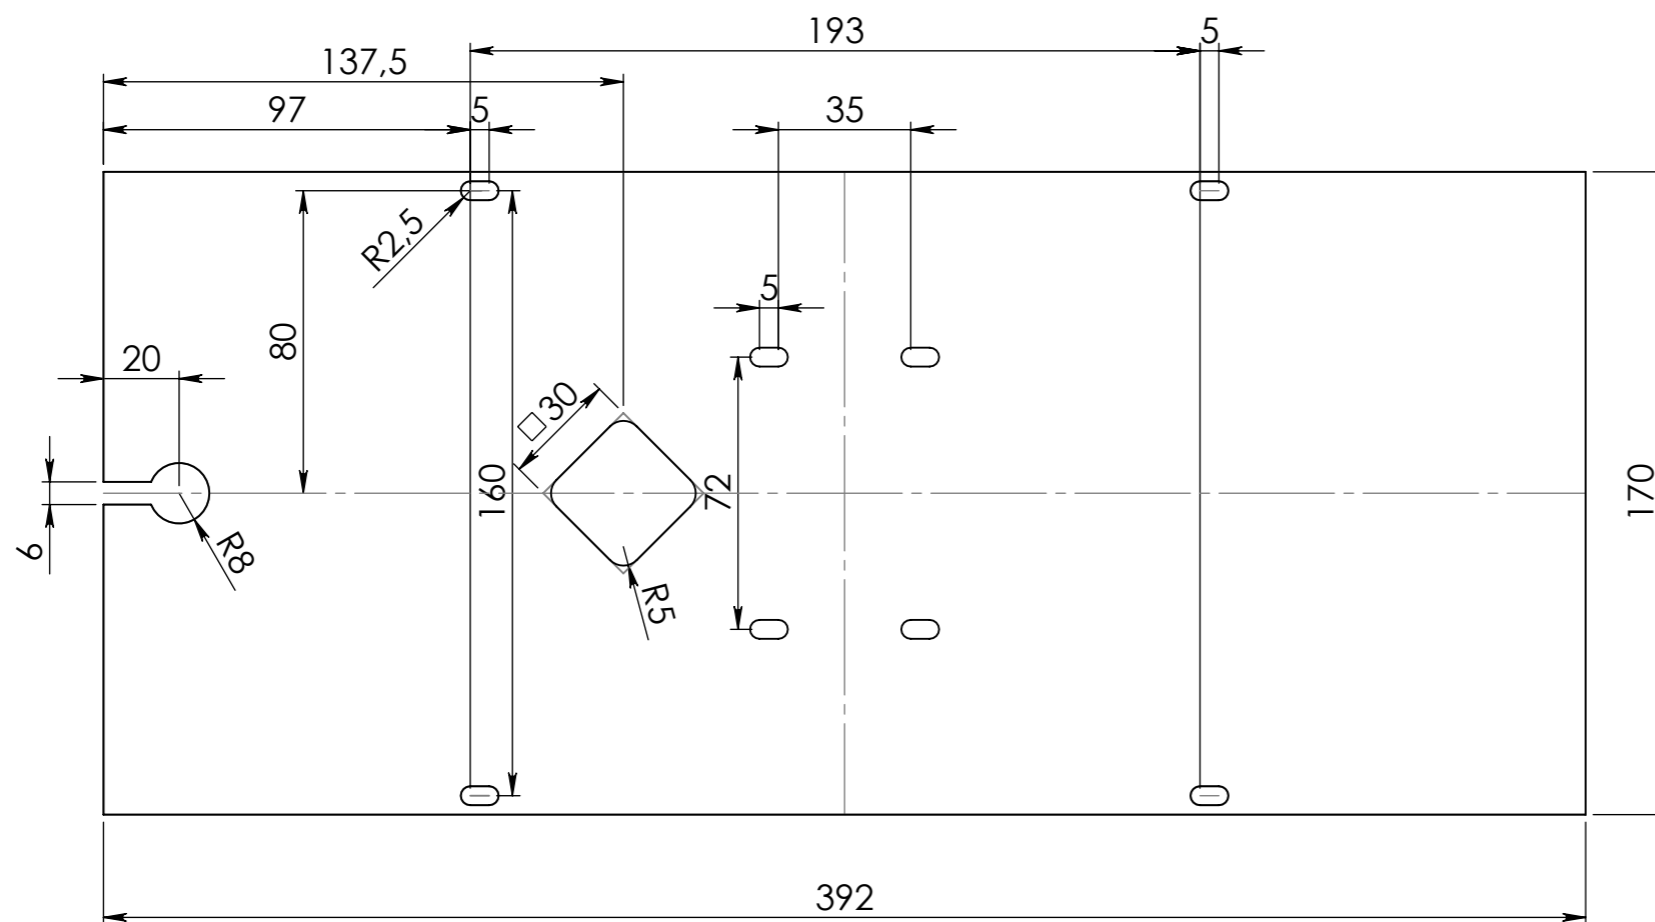

Дуно на везна

40/ (✓)

Ръбовете притъпени.

Машаб	Маса	материал:		Неръждавейка ламарина б=1мм
1:5	513.88			
Лист	Наименование:			ДЪНО НА ВЕЗНА
1/1				
Изм.	Опис:	Подпис	Дата	Номер: Дуно на везна
Разр.	ГОСПОДИНОВ		18.1.2007 г.	
Пров.	ДИНЕВ		18.1.2007 г.	
Норм.				
Certified by ISO 9001-2000				