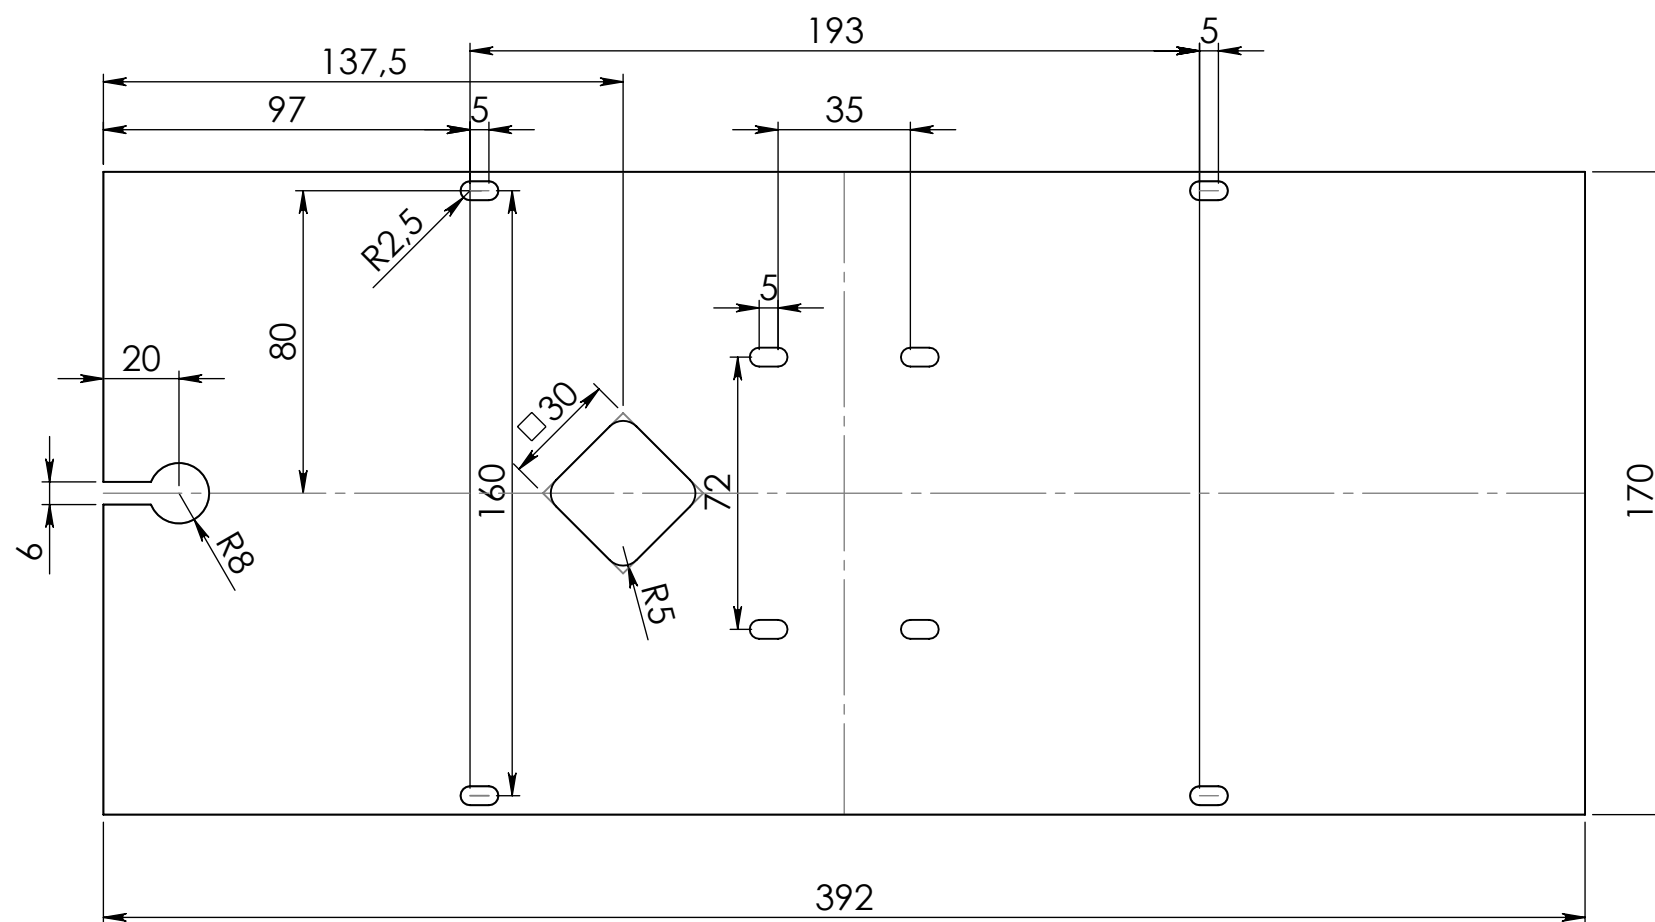

Дуно на везна

40/ (✓)

Ръбовете притъпени.

Машаб	Маса	материал:		Неръждавейка ламарина б=1мм	
1:5	513.88				
Лист	Наименование:			ДЪНО НА ВЕЗНА	
1/1					
Изм.	Опис:	Подпис	Дата	Certified by ISO 9001-2000	
Разр.	ГОСПОДИНОВ		18.1.2007 г.		
Пров.	ДИНЕВ		18.1.2007 г.		
Норм.					
				Номер:	Дуно на везна